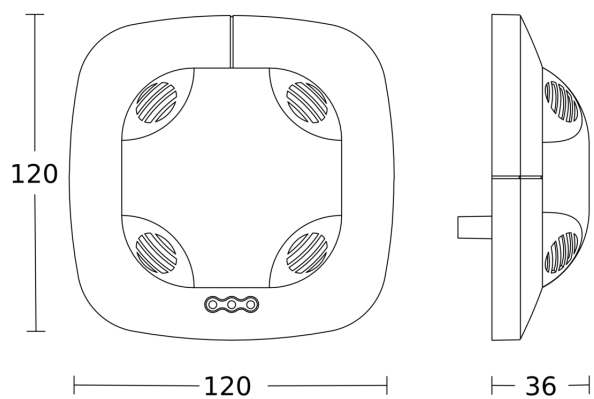

DualTech

V3 KNX - plafondbouw
EAN 4007841 079581
art.nr. 079581

Maten 1

Maten 2